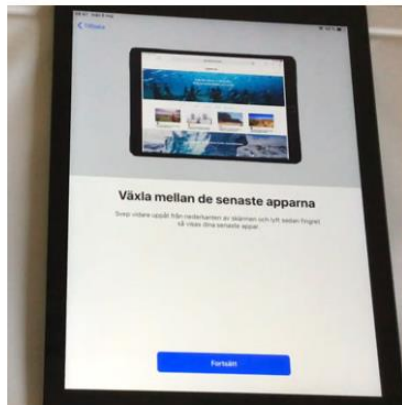

Rulla in Ipad - äldre versionen

Börja med att trycka på "Hem-knappen" för att installationsguiden

Välj Svenska

Välj Sverige

Klicka på "Ställ in manuellt"

Välj Sundsvalls wifi*.

*När surfplattans installation är klar kommer den ansluta automatiskt till skpwl.

Klicka på den knappen "Anslut"

Det kan ta en stund innan denna sida visas. Klicka på "Klar" i övre högra hörnet.

Du ser nu att du surfar på Sundsvalls wifi. Klicka på "Nästa"

Vänta medan din lärlplatta aktiveras.

Platstjänster, klicka på "Aktivera plats"

Siri, klicka på "Ställ in senare i Inställningar"

iPad-analys. Klicka på "Dela inte"

Klicka på "Fortsätt"

Klicka på "Fortsätt"

Klicka på "Fortsätt"

Klicka på "Kom igång"

Gå till inställningar Wifi. Under "Mina nätverk" skall nu skpwl finnas att välja. Välj det.

Skpwl skall gå att ansluta till utan att behöva ange något lösenord. Nu är det bara att surfa.

Dina appar laddas ned till lärplattan igen. Har du köpt appar till lärplattan kan de också ligga i SelfService för att hämta hem igen.