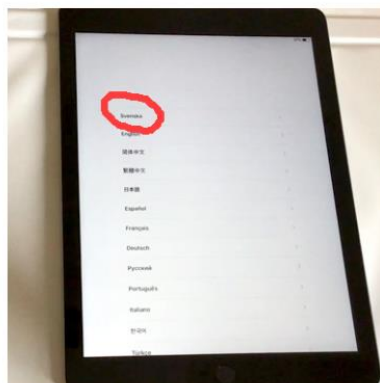

Rulla in Ipad - äldre versionen

Börja med att trycka på "Hem-knappen" för att installationsguiden

Välj Svenska

Välj Sverige

Klicka på "Ställ in manuellt"

Välj Sundsvalls wifi*.

*När surfplattans installation är klar kommer den ansluta automatiskt till skpwl.

Klicka på den knappen "Anslut"

Det kan ta en stund innan denna sida visas. Klicka på "Klar" i övre högra hörnet.

Du ser nu att du surfar på Sundsvalls wifi. Klicka på "Nästa"

Vänta medan din lärlplatta aktiveras.