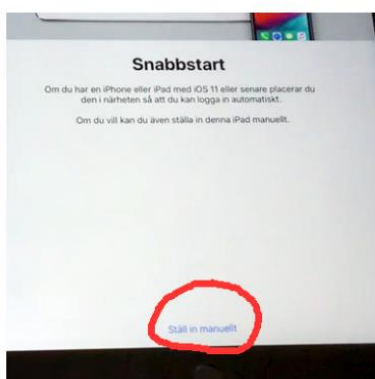

Rulla in Ipad - äldre versionen

Börja med att trycka på "Hem-knappen" för att installationsguiden

Välj Svenska

Välj Sverige

Klicka på "Ställ in manuellt"

Välj Sundsvalls wifi*.

*När surfplattans installation är klar kommer den ansluta automatiskt till skpwl.

Klicka på den knappen "Anslut"

Det kan ta en stund innan denna sida visas. Klicka på "Klar" i övre högra hörnet.

Du ser nu att du surfar på Sundsvalls wifi. Klicka på "Nästa"

Vänta medan din lärlplatta aktiveras.

Om du får upp denna bild, klicka på "Fortsätt". Bilden kan även komma senare, beroende på vilken version av iPad som du har.

Välj "Överför inte appar och data".

Klicka på "Nästa"

Fyll i det användarnamn och lösenord som du fått.