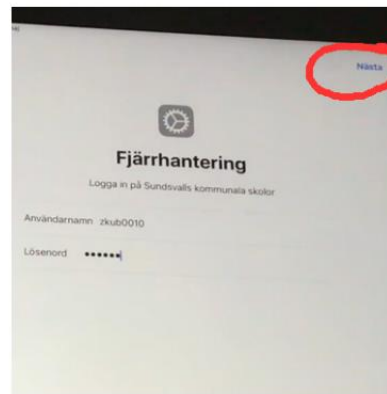

Rulla in Ipad - äldre versionen

Börja med att trycka på "Hem-knappen" för att installationsguiden

Välj Svenska

Välj Sverige

Klicka på "Ställ in manuellt"

Välj Sundsvalls wifi*.

*När surfplattans installation är klar kommer den ansluta automatiskt till skpwl.

Klicka på den knappen "Anslut"

Det kan ta en stund innan denna sida visas. Klicka på "Klar" i övre högra hörnet.

Du ser nu att du surfar på Sundsvalls wifi. Klicka på "Nästa"

Vänta medan din lärlplatta aktiveras.

Om du får upp denna bild, klicka på "Fortsätt". Bilden kan även komma senare, beroende på vilken version av iPad som du har.

Välj "Överför inte appar och data".

Klicka på "Nästa"

Fyll i det användarnamn och lösenord som du fått.

Har tappat, glömt eller inte fått inloggningsuppgifter? Maila till mdm@edu.sundsvall.se

När du fyllt i dina uppgifter blir länken "Nästa" upp i högra hörnet synlig. Klicka på "Nästa"

Vänta tills iPaden är klar med ovanstående bild.