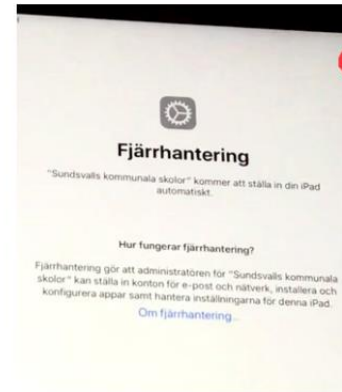

Rulla in Ipad - äldre versionen

Börja med att trycka på "Hem-knappen" för att installationsguiden

Välj Svenska

Välj Sverige

Klicka på "Ställ in manuellt"

Välj Sundsvalls wifi*.

*När surfplattans installation är klar kommer den ansluta automatiskt till skpwl.

Klicka på den knappen "Anslut"

Det kan ta en stund innan denna sida visas. Klicka på "Klar" i övre högra hörnet.

Du ser nu att du surfar på Sundsvalls wifi. Klicka på "Nästa"

Vänta medan din lärlplatta aktiveras.

Om du får upp denna bild, klicka på "Fortsätt". Bilden kan även komma senare, beroende på vilken version av iPad som du har.

Välj "Överför inte appar och data".

Klicka på "Nästa"

Fyll i det användarnamn och lösenord som du fått.