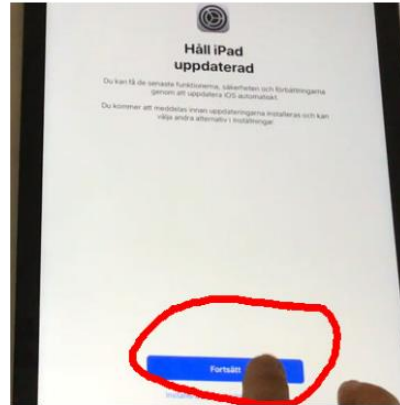

Klicka på den knappen "Anslut"

Det kan ta en stund innan denna sida visas. Klicka på "Klar" i övre högra hörnet.

Du ser nu att du surfar på Sundsvalls wifi. Klicka på "Nästa"

Vänta medan din lärlplatta aktiveras.

Har tappat, glömt eller inte fått inloggningsuppgifter? Maila till mdm@edu.sundsvall.se

När du fyllt i dina uppgifter blir länken "Nästa" upp i högra hörnet synlig. Klicka på "Nästa"

Vänta tills iPaden är klar med ovanstående bild.

Touch ID. Välj "Ställ in Touch ID senare"

Klicka på "Använd inte"

Användarvillkor. Klicka på "Godkänn"

Klicka på "Godkänn" igen för att godkänna användarvillkoren.

Håll iPad uppdaterad. Klicka på "Fortsätt"