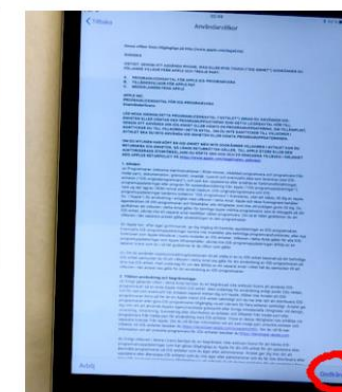

Användarvillkor. Klicka på "Godkänn"