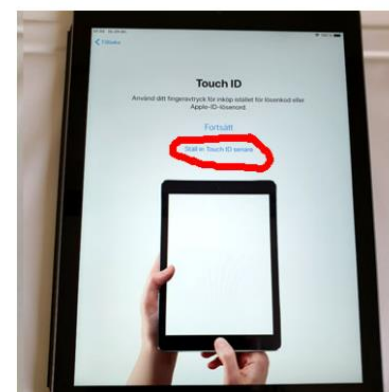

Rulla in Ipad - äldre versionen

Börja med att trycka på "Hem-knappen" för att installationsguiden

Välj Svenska

Välj Sverige

Klicka på "Ställ in manuellt"

Välj Sundsvalls wifi*.

*När surfplattans installation är klar kommer den ansluta automatiskt till skpwl.

Klicka på den knappen "Anslut"

Det kan ta en stund innan denna sida visas. Klicka på "Klar" i övre högra hörnet.

Du ser nu att du surfar på Sundsvalls wifi. Klicka på "Nästa"

Vänta medan din lärlplatta aktiveras.

Om du får upp denna bild, klicka på "Fortsätt". Bilden kan även komma senare, beroende på vilken version av iPad som du har.

Välj "Överför inte appar och data".

Klicka på "Nästa"

Fyll i det användarnamn och lösenord som du fått.

Har tappat, glömt eller inte fått inloggningsuppgifter? Maila till mdm@edu.sundsvall.se

När du fyllt i dina uppgifter blir länken "Nästa" upp i högra hörnet synlig. Klicka på "Nästa"

Vänta tills iPaden är klar med ovanstående bild.