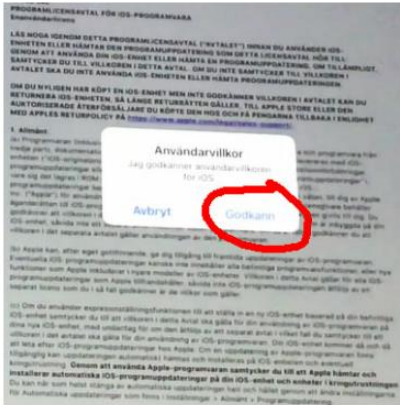

Klicka på "Godkänn" igen för att godkänna användarvillkoren.