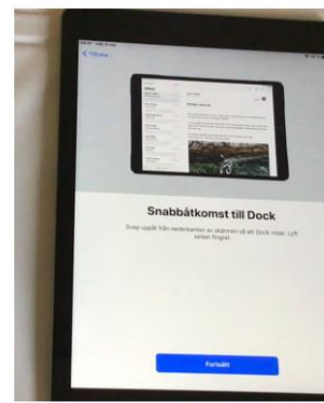

Klicka på "Fortsätt"