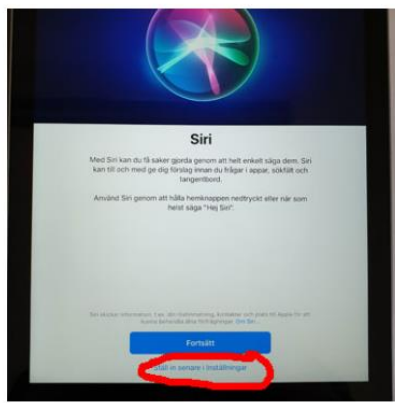

Siri, klicka på "Ställ in senare i Inställningar"