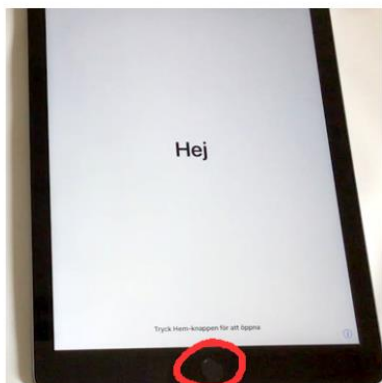

Rulla in Ipad - äldre versionen

Börja med att trycka på "Hem-knappen" för att installationsguiden

Välj Svenska

Välj Sverige

Klicka på "Ställ in manuellt"

Välj Sundsvalls wifi*.

*När surfplattans installation är klar kommer den ansluta automatiskt till skpwl.

Klicka på den knappen "Anslut"

Det kan ta en stund innan denna sida visas. Klicka på "Klar" i övre högra hörnet.

Du ser nu att du surfar på Sundsvalls wifi. Klicka på "Nästa"

Vänta medan din lärlplatta aktiveras.