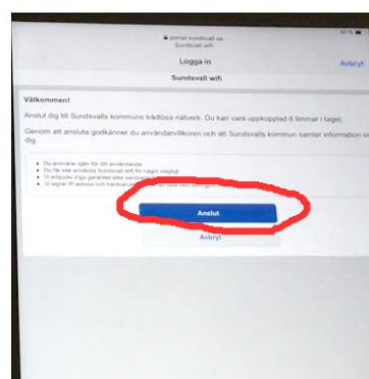

Rulla in Ipad - äldre versionen

Börja med att trycka på "Hem-knappen" för att installationsguiden

Välj Svenska

Välj Sverige

Klicka på "Ställ in manuellt"

Välj Sundsvalls wifi*.

*När surfplattans installation är klar kommer den ansluta automatiskt till skpwl.

Klicka på den knappen "Anslut"

Det kan ta en stund innan denna sida visas. Klicka på "Klar" i övre högra hörnet.

Du ser nu att du surfar på Sundsvalls wifi. Klicka på "Nästa"

Vänta medan din lärlplatta aktiveras.

Om du får upp denna bild, klicka på "Fortsätt". Bilden kan även komma senare, beroende på vilken version av iPad som du har.

Välj "Överför inte appar och data".

Klicka på "Nästa"

Fyll i det användarnamn och lösenord som du fått.