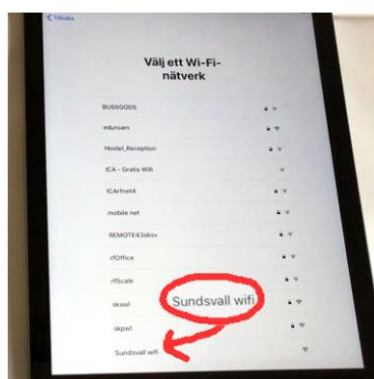

Rulla in Ipad - äldre versionen

Börja med att trycka på "Hem-knappen" för att installationsguiden

Välj Svenska

Välj Sverige

Klicka på "Ställ in manuellt"

Välj Sundsvalls wifi*.

*När surfplattans installation är klar kommer den ansluta automatiskt till skpwl.

Klicka på den knappen "Anslut"

Det kan ta en stund innan denna sida visas. Klicka på "Klar" i övre högra hörnet.

Du ser nu att du surfar på Sundsvalls wifi. Klicka på "Nästa"

Vänta medan din lärlplatta aktiveras.