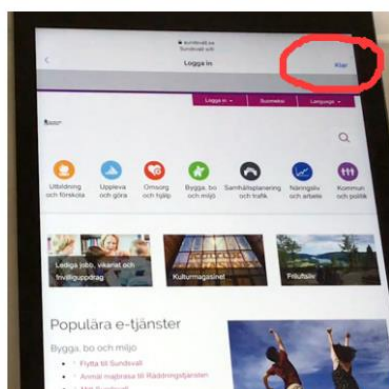

Rulla in Ipad - äldre versionen

Börja med att trycka på "Hem-knappen" för att installationsguiden

Välj Svenska

Välj Sverige

Klicka på "Ställ in manuellt"

Välj Sundsvalls wifi*.

*När surfplattans installation är klar kommer den ansluta automatiskt till skpwl.

Klicka på den knappen "Anslut"

Det kan ta en stund innan denna sida visas. Klicka på "Klar" i övre högra hörnet.

Du ser nu att du surfar på Sundsvalls wifi. Klicka på "Nästa"

Vänta medan din lärlplatta aktiveras.

Om du får upp denna bild, klicka på "Fortsätt". Bilden kan även komma senare, beroende på vilken version av iPad som du har.

Välj "Överför inte appar och data".

Klicka på "Nästa"

Fyll i det användarnamn och lösenord som du fått.