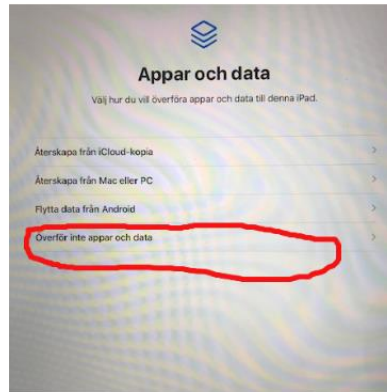

Rulla in Ipad - äldre versionen

Börja med att trycka på "Hem-knappen" för att installationsguiden

Välj Svenska

Välj Sverige

Klicka på "Ställ in manuellt"

Välj Sundsvalls wifi*.

*När surfplattans installation är klar kommer den ansluta automatiskt till skpwl.

Klicka på den knappen "Anslut"

Det kan ta en stund innan denna sida visas. Klicka på "Klar" i övre högra hörnet.

Du ser nu att du surfar på Sundsvalls wifi. Klicka på "Nästa"

Vänta medan din lärlplatta aktiveras.

Om du får upp denna bild, klicka på "Fortsätt". Bilden kan även komma senare, beroende på vilken version av iPad som du har.

Välj "Överför inte appar och data".

Klicka på "Nästa"

Fyll i det användarnamn och lösenord som du fått.