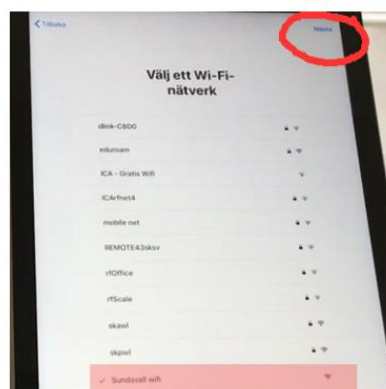

Rulla in Ipad - äldre versionen

Börja med att trycka på "Hem-knappen" för att installationsguiden

Välj Svenska

Välj Sverige

Klicka på "Ställ in manuellt"

Välj Sundsvalls wifi*.

*När surfplattans installation är klar kommer den ansluta automatiskt till skpwl.

Klicka på den knappen "Anslut"

Det kan ta en stund innan denna sida visas. Klicka på "Klar" i övre högra hörnet.

Du ser nu att du surfar på Sundsvalls wifi. Klicka på "Nästa"

Vänta medan din lärlplatta aktiveras.

Om du får upp denna bild, klicka på "Fortsätt". Bilden kan även komma senare, beroende på vilken version av iPad som du har.

Välj "Överför inte appar och data".

Klicka på "Nästa"

Fyll i det användarnamn och lösenord som du fått.