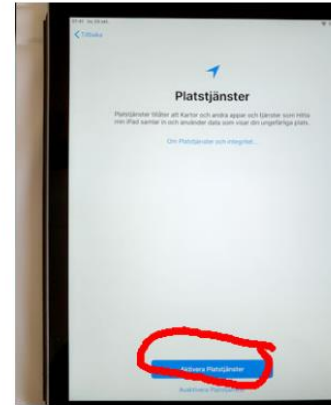

Rulla in Ipad - äldre versionen

Börja med att trycka på "Hem-knappen" för att installationsguiden

Välj Svenska

Välj Sverige

Klicka på "Ställ in manuellt"

Välj Sundsvalls wifi*.

*När surfplattans installation är klar kommer den ansluta automatiskt till skpwl.

Har tappat, glömt eller inte fått inloggningsuppgifter? Maila till mdm@edu.sundsvall.se

När du fyllt i dina uppgifter blir länken "Nästa" upp i högra hörnet synlig. Klicka på "Nästa"

Vänta tills iPaden är klar med ovanstående bild.

Touch ID. Välj "Ställ in Touch ID senare"

Klicka på "Använd inte"

Användarvillkor. Klicka på "Godkänn"

Klicka på "Godkänn" igen för att godkänna användarvillkoren.

Håll iPad uppdaterad. Klicka på "Fortsätt"