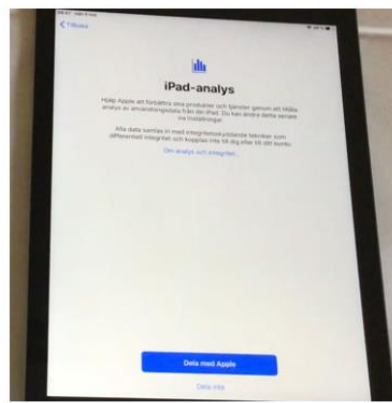

iPad-analys. Klicka på "Dela inte"