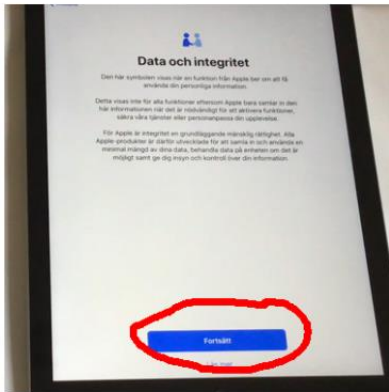

Rulla in Ipad - äldre versionen

Börja med att trycka på "Hem-knappen" för att installationsguiden

Välj Svenska

Välj Sverige

Klicka på "Ställ in manuellt"

Välj Sundsvalls wifi*.

*När surfplattans installation är klar kommer den ansluta automatiskt till skpwl.

Klicka på den knappen "Anslut"

Det kan ta en stund innan denna sida visas. Klicka på "Klar" i övre högra hörnet.

Du ser nu att du surfar på Sundsvalls wifi. Klicka på "Nästa"

Vänta medan din lärlplatta aktiveras.

Om du får upp denna bild, klicka på "Fortsätt". Bilden kan även komma senare, beroende på vilken version av iPad som du har.

Välj "Överför inte appar och data".

Klicka på "Nästa"

Fyll i det användarnamn och lösenord som du fått.