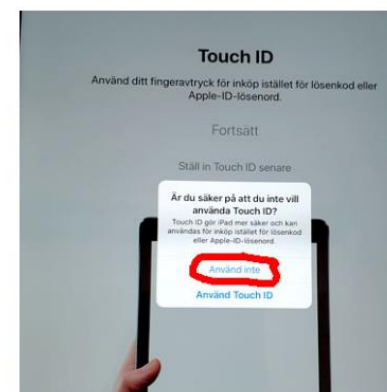

Klicka på "Använd inte"