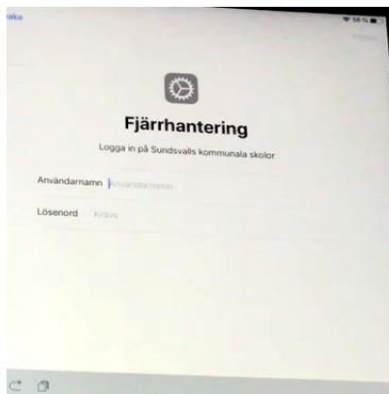

Rulla in Ipad - äldre versionen

Börja med att trycka på "Hem-knappen" för att installationsguiden

Välj Svenska

Välj Sverige

Klicka på "Ställ in manuellt"

Välj Sundsvalls wifi*.

*När surfplattans installation är klar kommer den ansluta automatiskt till skpwl.

Klicka på den knappen "Anslut"

Det kan ta en stund innan denna sida visas. Klicka på "Klar" i övre högra hörnet.

Du ser nu att du surfar på Sundsvalls wifi. Klicka på "Nästa"

Vänta medan din lärlplatta aktiveras.

Om du får upp denna bild, klicka på "Fortsätt". Bilden kan även komma senare, beroende på vilken version av iPad som du har.

Välj "Överför inte appar och data".

Klicka på "Nästa"

Fyll i det användarnamn och lösenord som du fått.